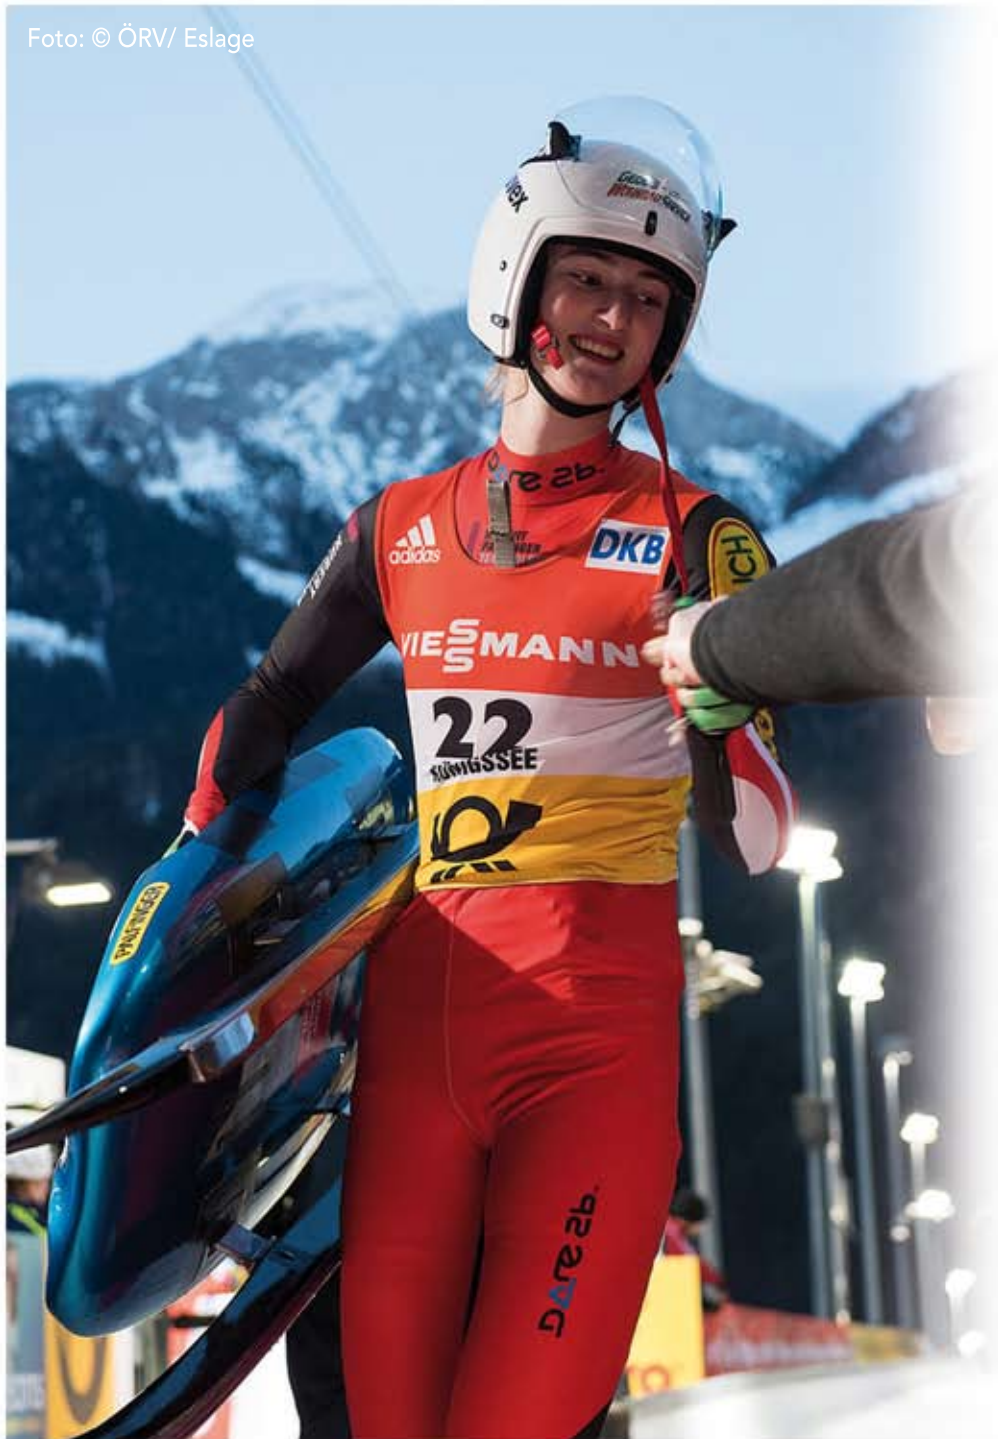

Foto: © ÖRV/ Eslage

Madeleine Egle

Meine Erfolge: Bronze YOG 2016, 4. Platz Junioren WM 2015,
Bronze Junioren WM 2015 Mannschaft,
2 Juniorenweltcup Siege 2015

Geburtsdatum: 21.08.1998

Geburtsort: Hall

Verein: SV Rinn

Autogrammadresse: Stadionstraße 1, 6020 Innsbruck (ÖRV Büro)

Haarfarbe: blond

Augenfarbe: blau-grau

Größe: 184 cm

Gewicht: 65 kg

Beruf: Schülerin

Familienstand: ledig

Kinder: keine

Hobbys: Shoppen, Schwimmen, Essen gehen

Stärken: ehrgeizig, zielstrebig

Schwächen: ungeduldig, dickköpfig

Mein WM Ziel: Top 10 Platzierung

Homepage/ FB Seite: www.kunstbahnrodeln.at